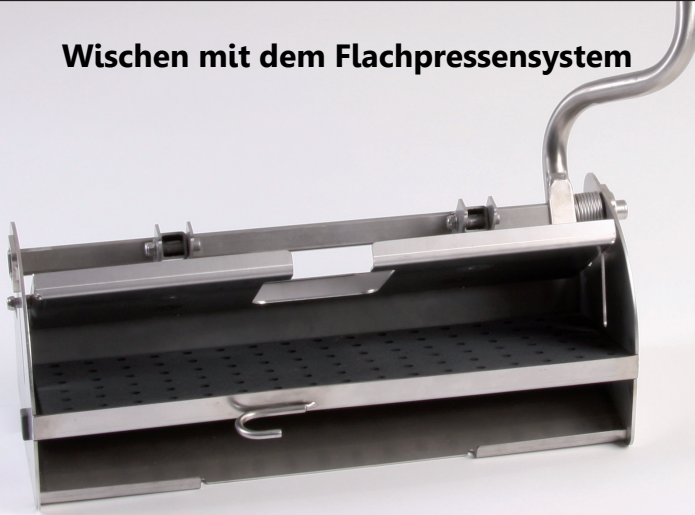

Wischen mit dem Flachpressensystem

„Patent“ bringt Ihnen viele Vorteile:

leichter - effektiver - schneller

- ergonomisch: kein Bücken
- 50 % höhere Flächenleistung
- keine Bakterienübertragung
- keine Korrosion

Eintauchen

Eintauchen des Mopps in die Reinigungsflotte ohne den Mopp vom Halter zu nehmen.

Einlegen

Einlegen des Mopps inklusive des Halters in die Moppresse

Ausdrücken

Ausdrücken mit der patentierten Pressenfunktion.

Vorteile:

- kein Abnehmen des Mopps vom Halter
- kein Bücken zur Aufnahme des Mopps
- kein Hautkontakt (Schmutz, Bakterien, Reinigungsflotte)
- gleichmäßig verteilter Pressdruck sorgt für optimale Restfeuchte im gesamten Mopp.
- kein Nachwringen nötig
- kein Einlegen des Mopps in den Halter.
- Mopp sofort einsatzbereit
- 50 % schnellere Arbeitsleistung